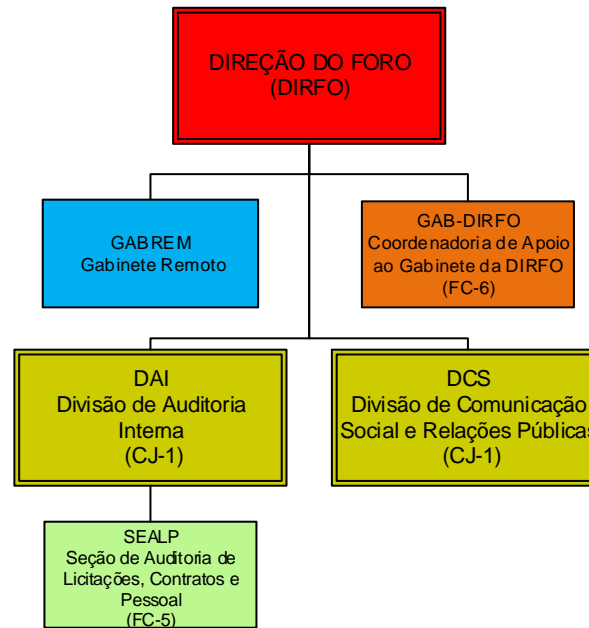

SEÇÃO JUDICIÁRIA DO ESPÍRITO SANTO

Legenda de Cores do Organograma

Direção do Foro

CJ-3 – Secretaria Geral

CJ-1 - Divisões

FC-6 – Coordenadorias e Núcleos

FC-5 - Supervisões

DIREÇÃO DO FORO