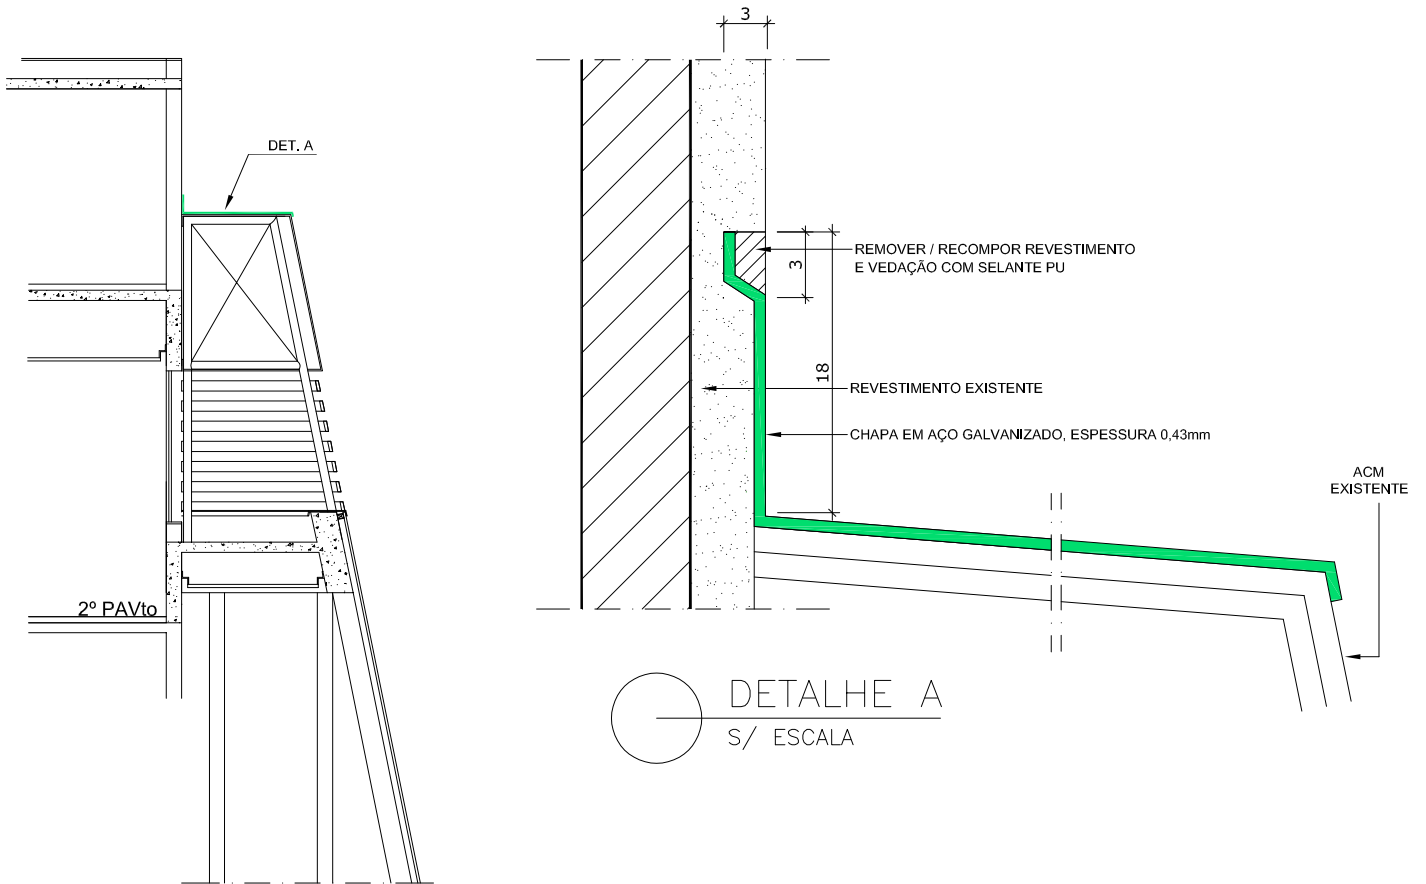

PLANTA DE COERTURA
ESC. 1/75

DETALHE A
S/ ESCALA

CORTE AA
ESC. 1/75

JUSTIÇA FEDERAL DE 1º GRAU NO ESPÍRITO SANTO

SUBSEÇÃO JUDICIÁRIA - CACHOEIRO DE ITAPEMIRIM

ENDEREÇO

AV. MONTE CASTELO, 96, INDEPENDÊNCIA, CACHOEIRO DE ITAPEMIRIM-ES

DESCRIÇÃO

RUFO EXTERNO - FACHADA FRONTAL

ESCALA

INDICADA

DATA

MAR/2026

PRANCHA

01/01